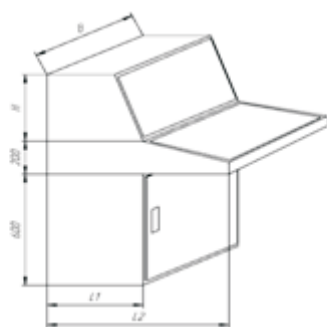

Пульт управления

Габариты пульта			Двери шт.	Артикул	СТОИМОСТЬ	
Высота	Ширина, В	Глубина, L			Без НДС	Всего
960	600	400	1	50090604	8 400,00р.	9 912,00р.
960	800	400	1	50090804	9 800,00р.	11 564,00р.
960	1000	400	2	50091004	11 220,00р.	13 239,60р.
960	1200	400	2	50091204	12 910,00р.	15 233,80р.
960	600	500	1	50090605	9 240,00р.	10 903,20р.
960	800	500	1	50090805	10 630,00р.	12 543,40р.
960	1000	500	2	50091005	12 050,00р.	14 219,00р.
960	1200	500	2	50091205	13 740,00р.	16 213,20р.

Возможно изготовление нетиповых пультов по габаритам, заданным заказчиком.

Пульт управления Универсал 51

Пульт управления 50