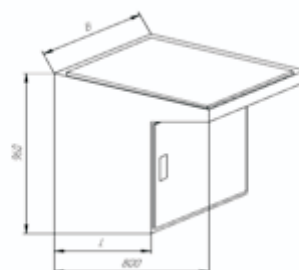

Пульт управления Универсал